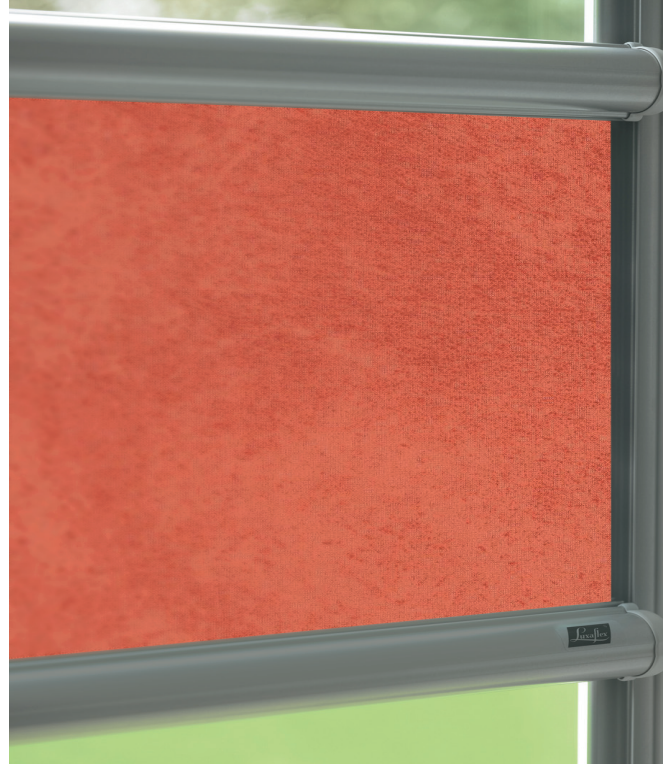

Zwei
Modellvarianten
stehen zur Wahl

www.teba.de

Luxaflex® nanoRollo

Maßgenau für Ihr Fenster –
Anbringung ohne Bohren, ohne Schrauben!

www.teba.de

 Teba®

Das **Modell K1**, auf der Abbildung im kleinen Fenster, lässt sich nur von oben nach unten abrollen.

Das **Modell K2**, auf der Abbildung in der Tür, kann gleichzeitig von oben ab- und von unten aufgerollt und in jede beliebige Position gebracht werden, um einen optimalen Sicht- und Blendschutz zu erreichen.

Beide Modelle können auch mittels Montageclips auf den Fensterflügel geschraubt werden. Durch den Abstand zwischen Glasscheibe und Stoff entsteht ein Luftpolster, welches das Energieeinsparpotenzial, besonders in der kalten Jahreszeit, deutlich erhöht.