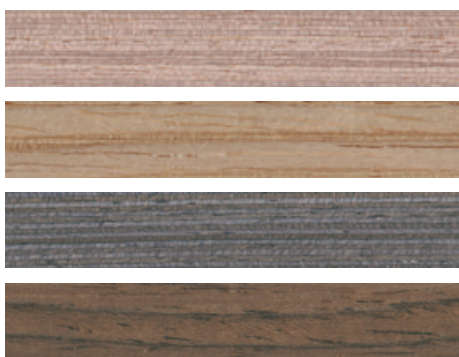

Luxaflex[®] Japanese

Design Collection

Klare Linien und ein Hauch von Asien

first line

Maßgefertigte Rollos, geradlinige Lamellen- und Flächenvorhänge aus laminierten japanischen Papierbahnen, das ist die Luxaflex[®] Japanese Design Collection. Diese charakteristische Optik asiatischer Schiebewände schafft durch ihre Lichtwirkung eine harmonische Privatsphäre und setzt Ihre Fenster in Szene.

Sun Düsseldorf
Köln berry

Telefon Köln: 02203 - 1048416
Telefon Düsseldorf: 0211 - 54476106
Email: info@sunberry-sonnenschutz.de

Besuchen Sie uns im Internet:

3 Produkte

Die Luxaflex® Japanese Design Collection umfasst maßgefertigte Rollos, Lamellen- sowie Flächenvorhänge, hergestellt aus einem sehr dekorativen Material, dem Washi. Washi, wörtlich Japanpapier bestimmt das Design der blickdichten Papierbahnen, dessen Lichtwirkung Atmosphäre schafft und Fenster mit einem besonderen Hauch von Zen umgibt.

Behang und Materialien

Mittels Zierleisten werden die beidseitig laminierten Papierbahnen horizontal in Segmente unterteilt. Die Qualität extra eignet sich besonders, um die charakteristische Optik asiatischer Schiebewände und Raumteiler hervorzuheben. Die Washi-Behänge sind in dezenten Weißtönen und lebhaften Farben lieferbar. Der Farbton jedes Segments kann individuell gewählt und auch verschiedene Nuancen können miteinander kombiniert werden.

Zierleisten

Alle Zierleisten können aus 7 Holzarten oder in eloxiertem gebürstetem Aluminium gewählt werden.

Zierleisten 1 cm breit
Zierleiste einsetzbar bei Rollo und Flächenvorhang

Zierleisten 2 cm breit
Zier-, Kopf- oder Unterstableiste einsetzbar bei Lamellenvorhang und Flächenvorhang sowie als Unterstableiste bei Rollo